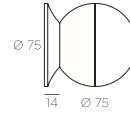

BOULY WALL/CEILING

Material	Materiaal	Matériau
aluminium - PMMA	aluminium - PMMA	aluminium - PMMA
Finish	Afwerking	Finition
black - chrome - grey - white PMMA : transparent lens : PMMA	zwart - chroom - grijs - wit PMMA : transparent lens : PMMA	noir - chrome - gris - blanc PMMA : transparent lentille : PMMA
Lightsource	Lichtbron	Source lumineuse
4 x power LED (included) 1.2W cold white : 6000K - 440lm - CRI >75 4 x LED (included) 0.96W warm white : 2700K - 456lm - CRI >93	4 x power LED (inclusief) 1.2W koud wit : 6000K - 440lm - CRI >75 4 x LED (inclusief) 0.96W warm wit : 2700K - 456lm - CRI >93	4 x power LED (inclus) 1.2W blanc froid : 6000K - 440lm - CRI >75 4 x LED (inclus) 0.96W blanc chaud : 2700K - 456lm - CRI >93
Connection	Aansluiting	Connexion
350mA - driver excluded	350mA - voeding exclusief	350mA - convertisseur exclus
Specifications	Specificaties	Spécifications
indoor wall or ceiling mounting class III IP50	binnen wand- of plafondmontage klasse III IP50	intérieur applique ou plafonnier classe III IP50